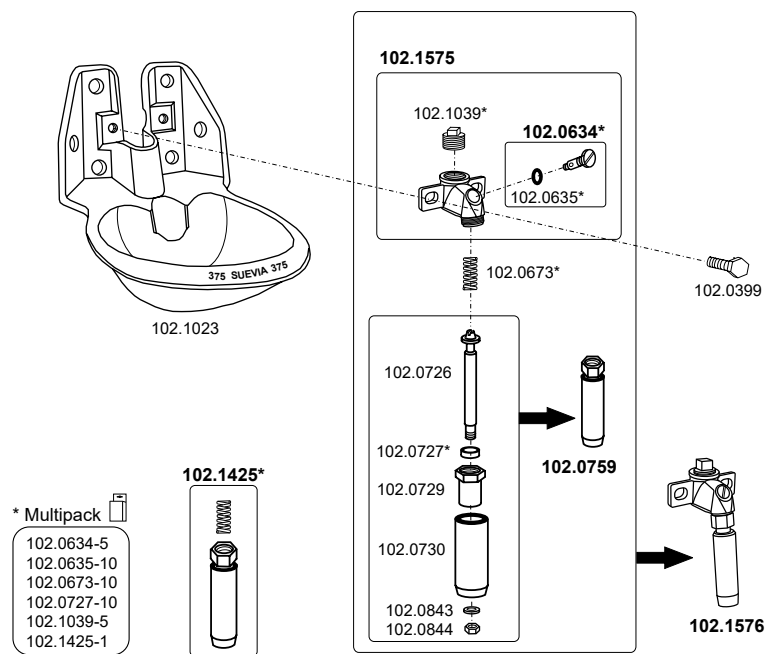

130.6120 Mod. 6120; 130.6130 Mod. 6130

131.0286 Verbindungsset VA-Tröge

100.3753 Mod. 375-MS¾"

100.3759 Mod. 375-VA¾"

101.0529 Mod. 529

Edelstahl • Stainless Steel • Inox

101.0535 Mod. 535

101.0563 Mod. 563