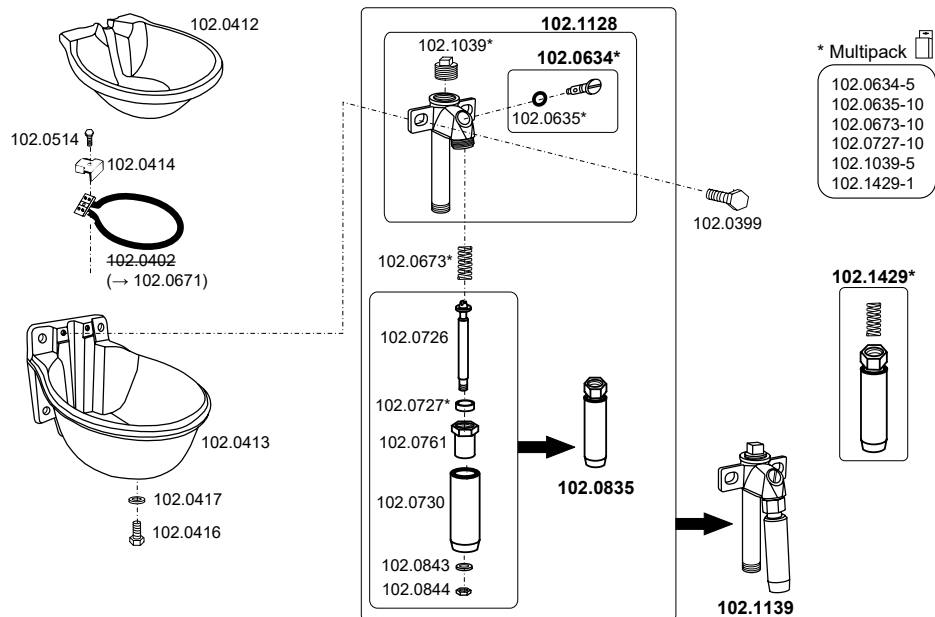

100.0046 Mod. 46-MS½" (< 03.2012)

100.0046 Mod. 46-MS½" (> 03.2012), 100.1463 Mod. 46-MS¾"

100.1469 Mod. 46-VA¾" (< 03.2012)

Edelstahl • Stainless Steel • Inox

100.1469 Mod. 46-VA¾" (> 03.2012)

Edelstahl • Stainless Steel • Inox