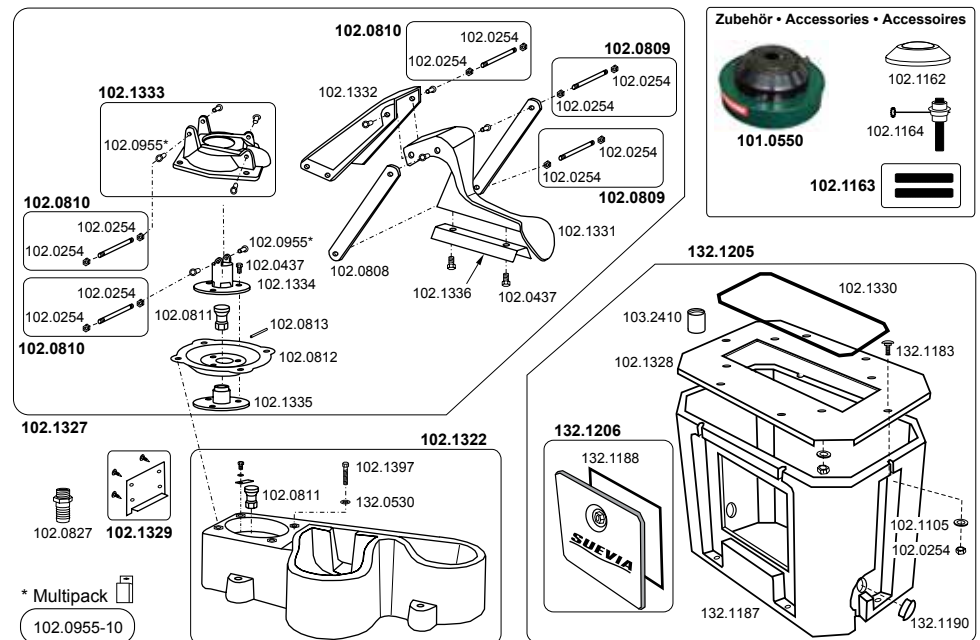

Notizen

100.0541 Mod. 541

100.0545 Mod. 545-STANDARD

100.0546 Mod. 546-JUNIOR

100.0552 Mod. 552-WINTERPROOF

100.0553 Mod. 553 WINTERPROOF-JUNIOR

100.1100 Mod. 1100

101.0322 Trafo 230/24 V 50 W, 101.0380 Trafo 230/24 V 100 W, 101.0390 Trafo 230/24 V 200 W, 101.0392 Trafo 230/24V 400 W