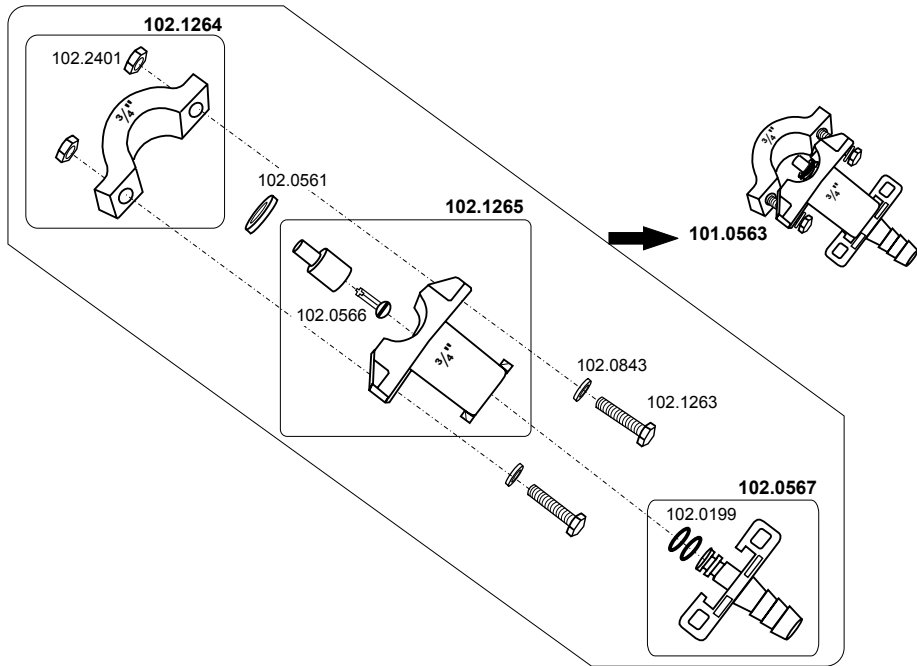

130.6120 Mod. 6120; 130.6130 Mod. 6130

131.0286 Verbindungsset VA-Tröge

100.3753 Mod. 375-MS¾"

100.3759 Mod. 375-VA¾"

101.0529 Mod. 529

Edelstahl • Stainless Steel • Inox

101.0535 Mod. 535

101.0563 Mod. 563