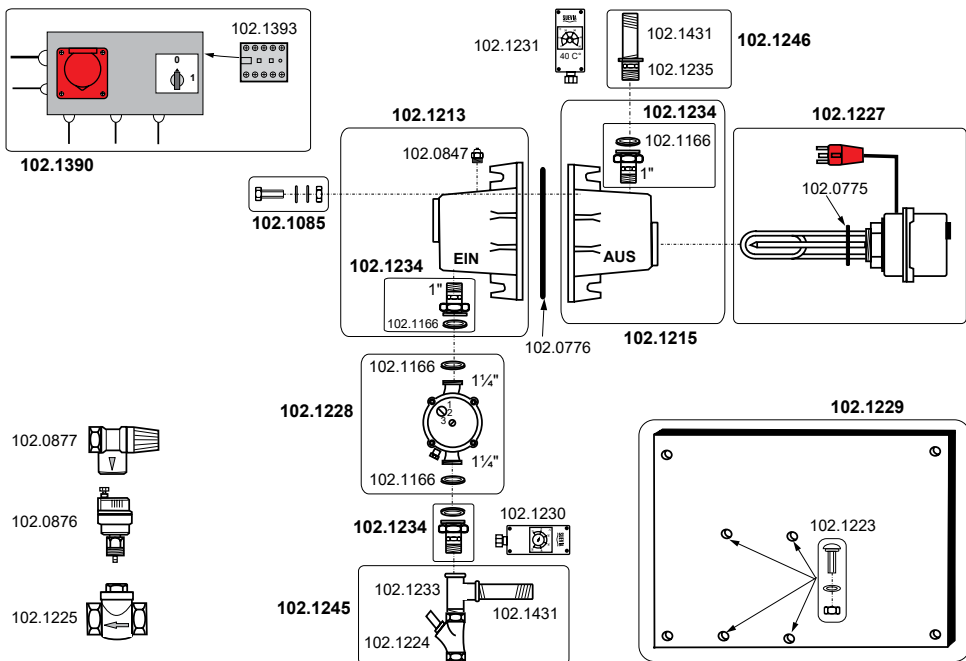

Ausführung: 400 V

101.0303 Mod. 303 (> 02.2015)

Ausführung: 230 V

101.0311 Mod. 311 (> 02.2015)

101.0312 Mod. 312

101.0313 Mod. 313, PULSTRONIC (< 04.2005)

101.0313 Mod. 313, PULSTRONIC (> 04.2005)

101.0317 Mod. 317 (> 02.2015)