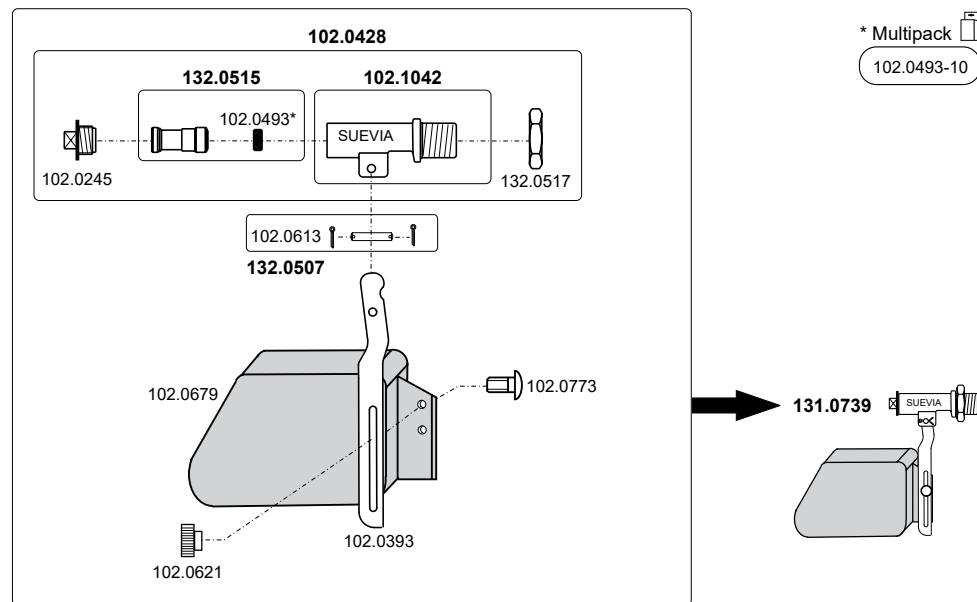

131.0739 Mod. 739 MASTERFLOW Niederdruck

* Multipack
102.0493-10