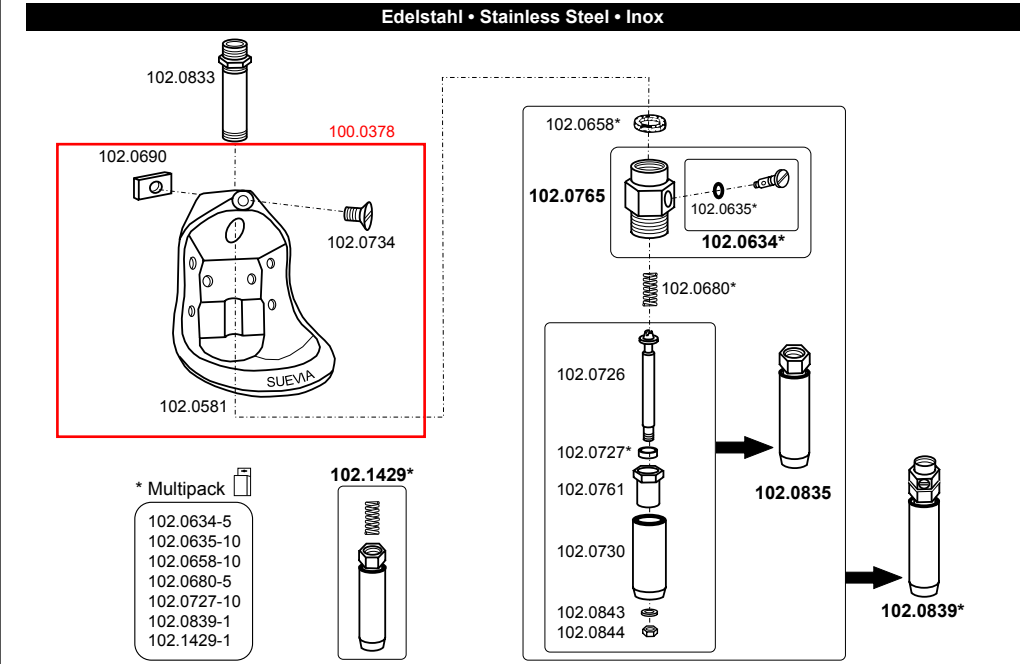

100.0189 Mod. 18P-VA¾"

Edelstahl • Stainless Steel • Inox

100.0250 Mod. 25R-MS½", 100.0253 Mod. 25R-MS¾"

100.0259 Mod. 25R-VA¾"

100.0032 Mod. 25R-H-MS½"

100.0350 Mod. 350

100.0370 Mod. 370-MS½"

100.0379 Mod. 370-VA½"