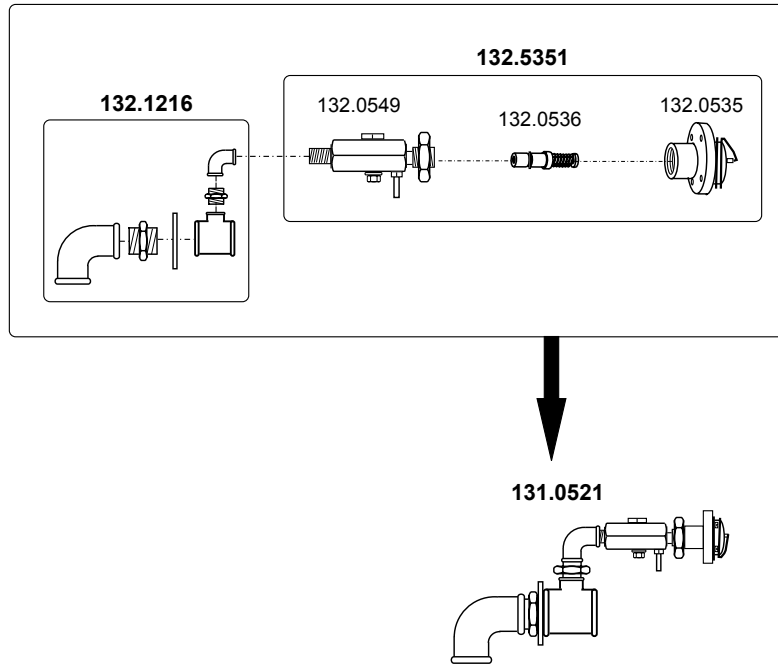

131.0521 Mod. 521