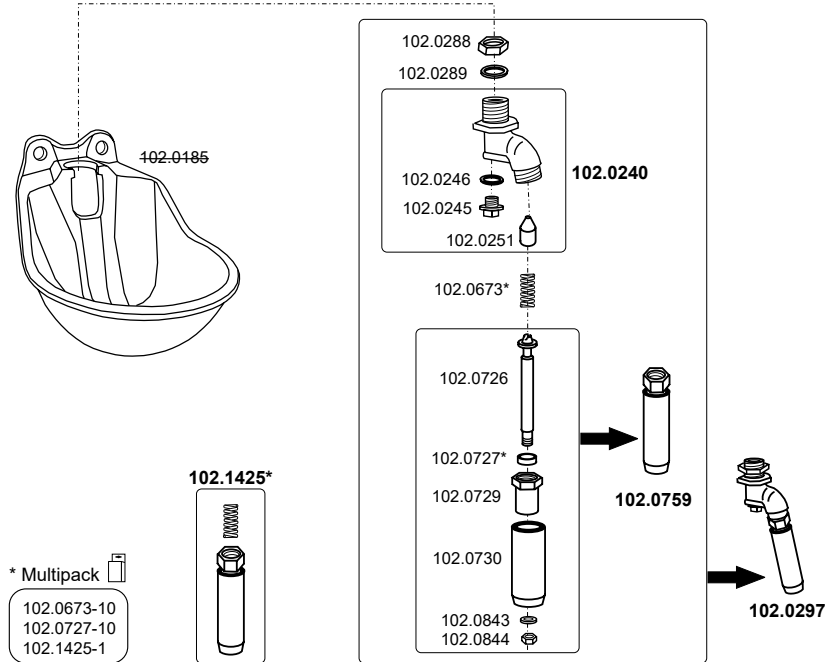

100.0062 Mod. 62 (< 02.2012)