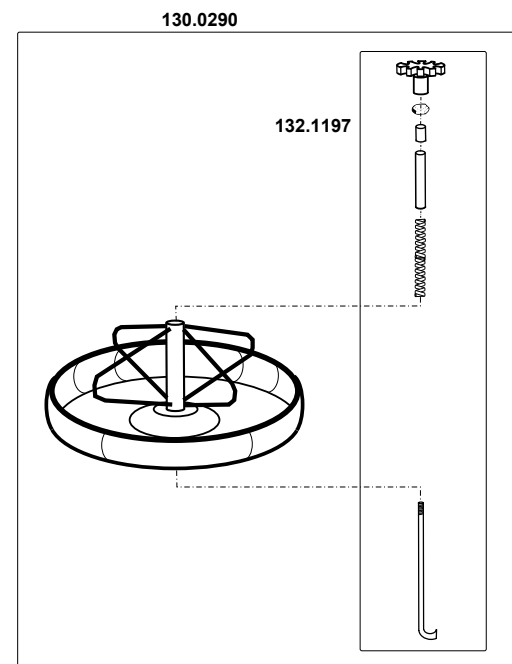

130.0290 Mod. 290