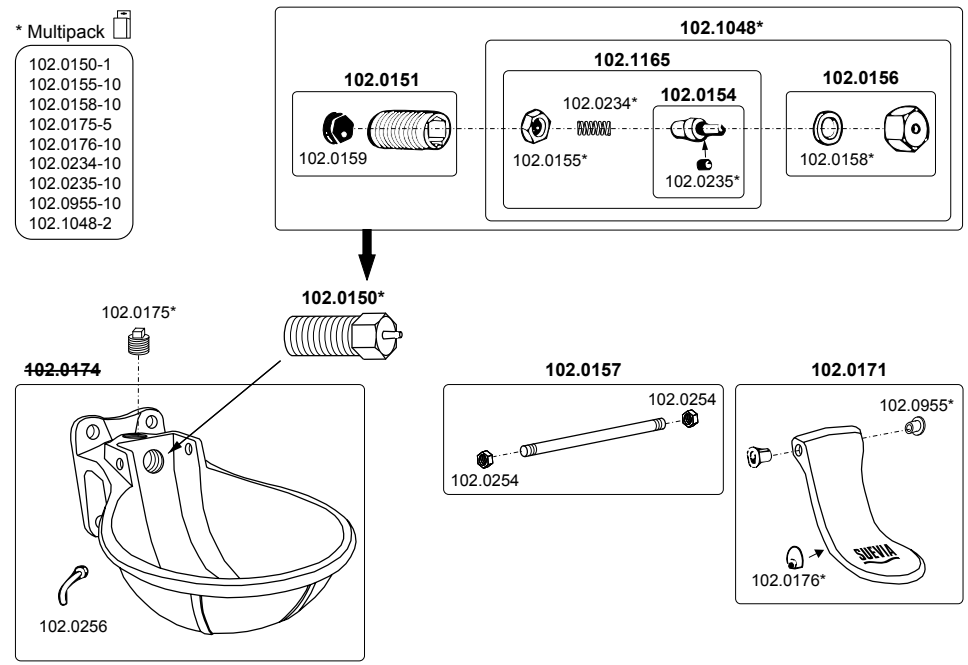

100.0015 Mod. 15