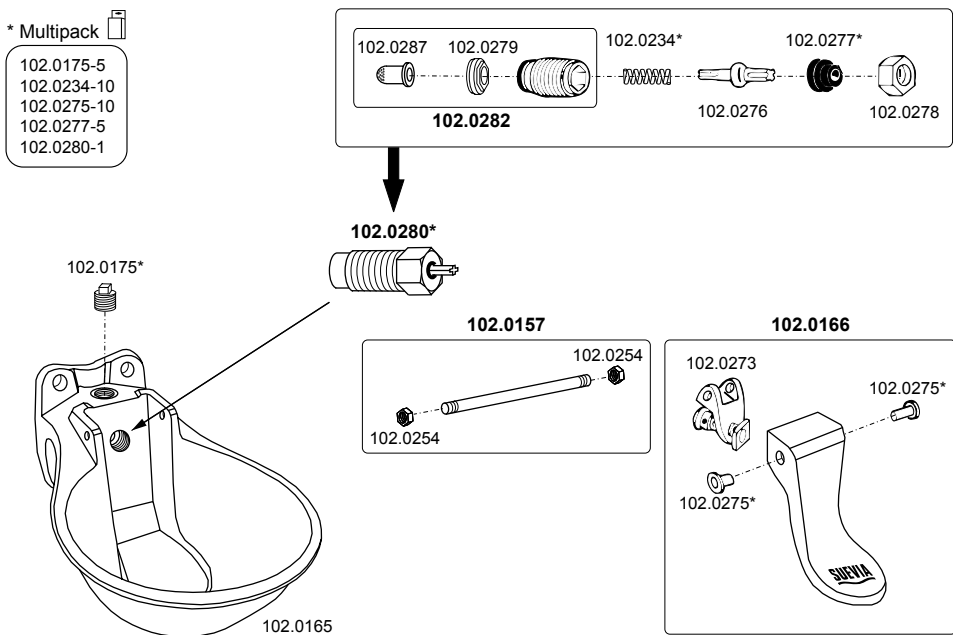

100.0115 Mod. 115