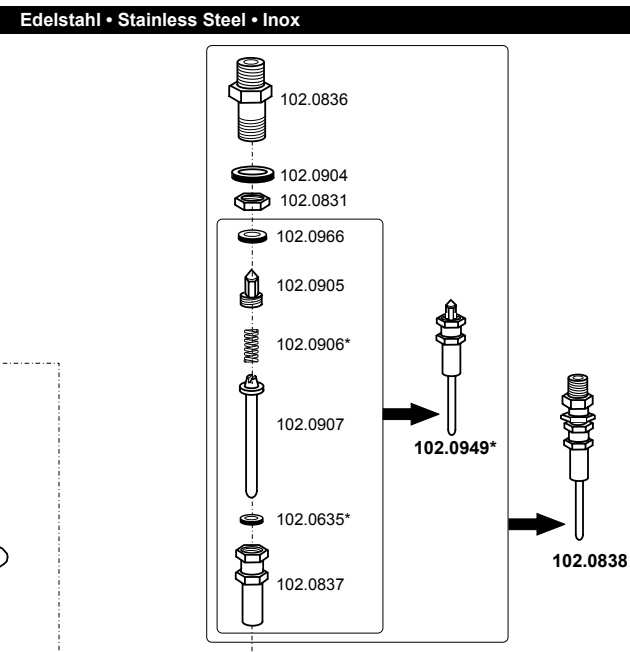

Edelstahl • Stainless Steel • Inox

100.2869 Mod. 86U (nicht mehr lieferbar)

Edelstahl • Stainless Steel • Inox

100.0090 Mod. 90-MS

* Multipack 
 102.0635-10
 102.0906-5
 102.0943-1

100.0909 Mod. 90-VA

* Multipack 
 102.0635-10
 102.0906-5
 102.0949-1