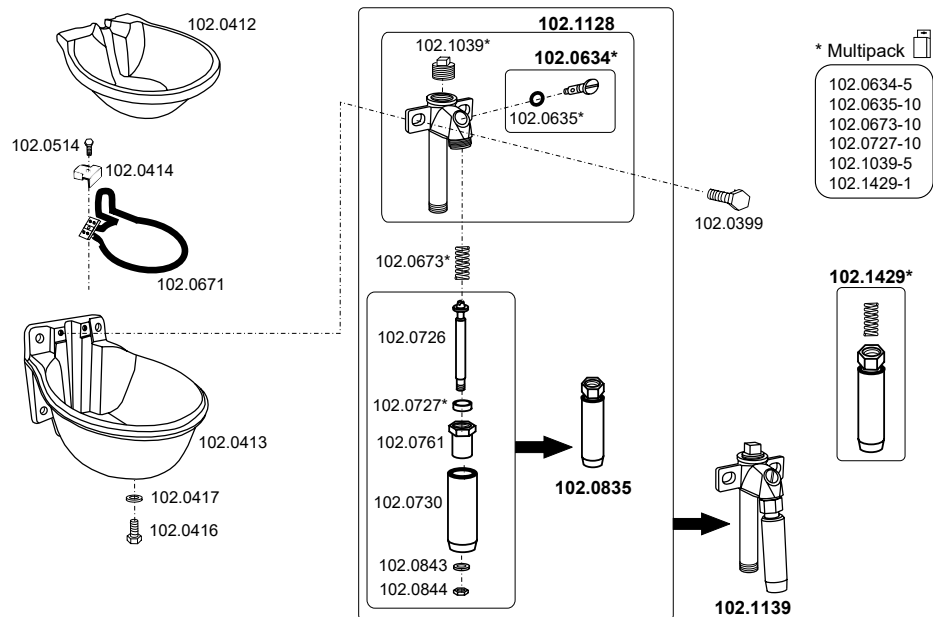

100.0046 Mod. 46-MS½" (< 03.2012)

100.0046 Mod. 46-MS½" (> 03.2012), 100.1463 Mod. 46-MS¾"

100.1469 Mod. 46-VA¾" (< 03.2012)

Edelstahl • Stainless Steel • Inox

100.1469 Mod. 46-VA¾" (> 03.2012)

Edelstahl • Stainless Steel • Inox