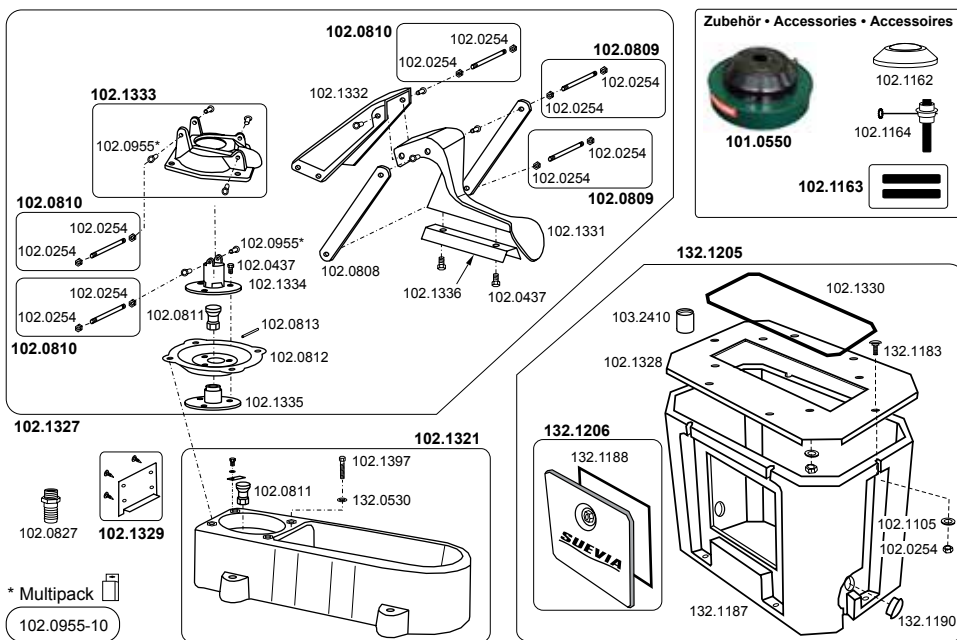

Notizen

100.0541 Mod. 541

100.0545 Mod. 545-STANDARD

100.0546 Mod. 546-JUNIOR

100.0552 Mod. 552-WINTERPROOF

100.0553 Mod. 553 WINTERPROOF-JUNIOR

100.1100 Mod. 1100

101.0322 Trafo 230/24 V 50 W, 101.0380 Trafo 230/24 V 100 W, 101.0390 Trafo 230/24 V 200 W, 101.0392 Trafo 230/24V 400 W