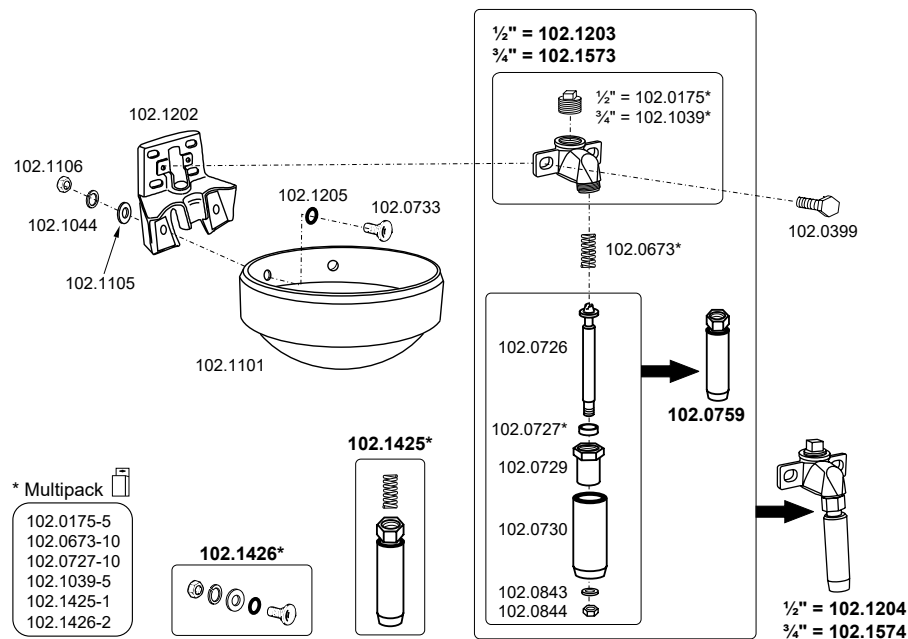

100.1200 Mod. 1200-MS $\frac{1}{2}$ " , 100.1203-MS $\frac{3}{4}$ "