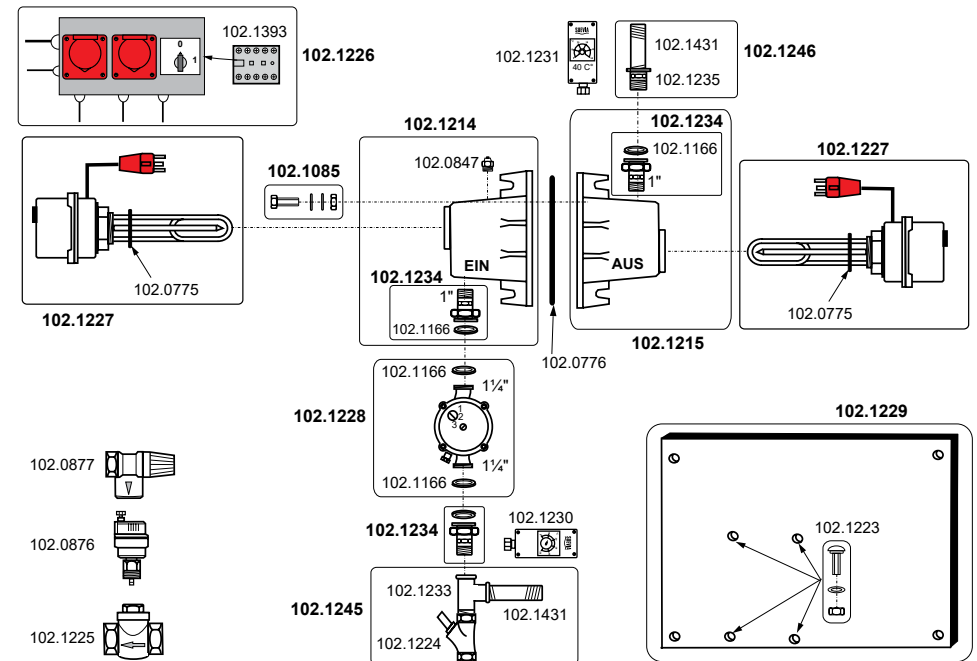

Ausführung: 400 V

101.0303 Mod. 303 (> 02.2015)

Ausführung: 230 V

101.0311 Mod. 311 (> 02.2015)

101.0312 Mod. 312

101.0313 Mod. 313, PULSTRONIC (< 04.2005)

101.0313 Mod. 313, PULSTRONIC (> 04.2005)

101.0317 Mod. 317 (> 02.2015)