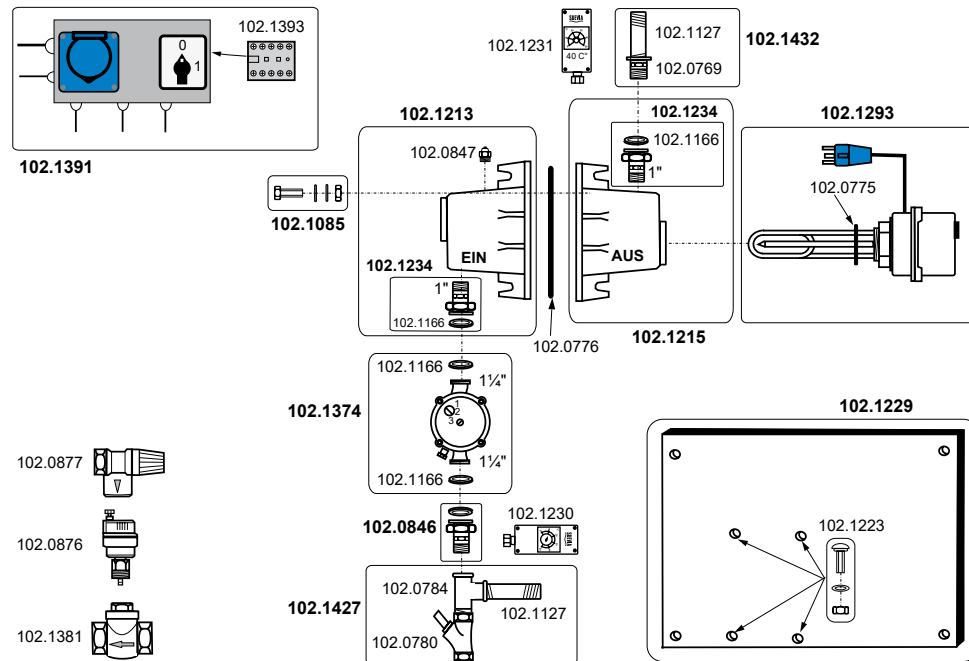

Ausführung: 400 V

101.0303 Mod. 303 (> 02.2015)

Ausführung: 230 V

101.0311 Mod. 311 (> 02.2015)

101.0312 Mod. 312

101.0313 Mod. 313, PULSTRONIC (< 04.2005)

101.0313 Mod. 313, PULSTRONIC (> 04.2005)

101.0317 Mod. 317 (> 02.2015)