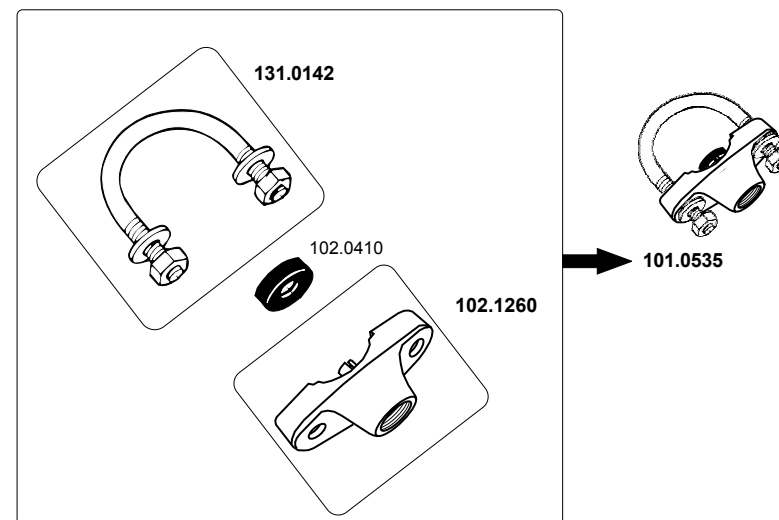

130.6120 Mod. 6120; 130.6130 Mod. 6130

131.0286 Verbindungsset VA-Tröge

100.3753 Mod. 375-MS¾"

100.3759 Mod. 375-VA¾"

101.0529 Mod. 529

Edelstahl • Stainless Steel • Inox

101.0535 Mod. 535

101.0563 Mod. 563