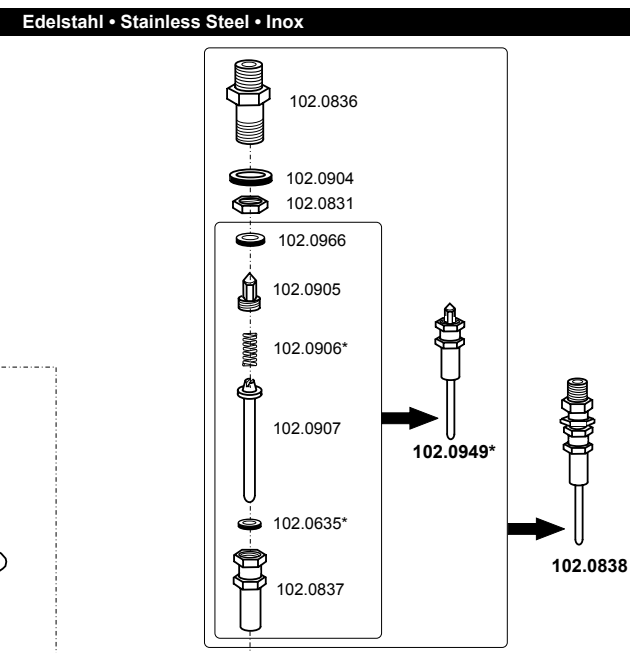

100.0149 Mod. 140P-VA

* Multipack
102.0635-10
102.0906-5
102.0949-1