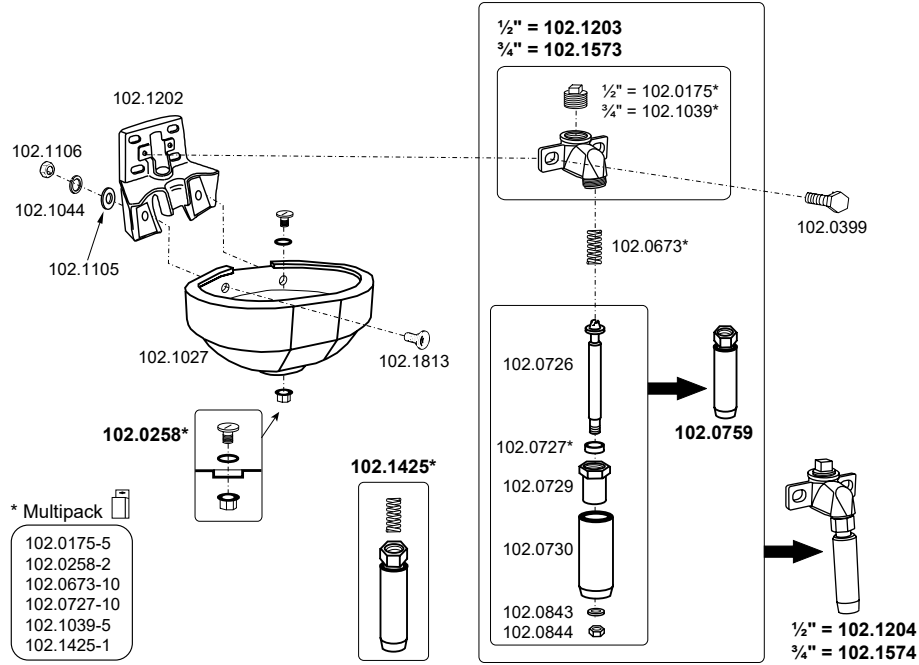

100.1210 Mod. 1200P-MS½", 100.1213 Mod. 1200P-MS¾"