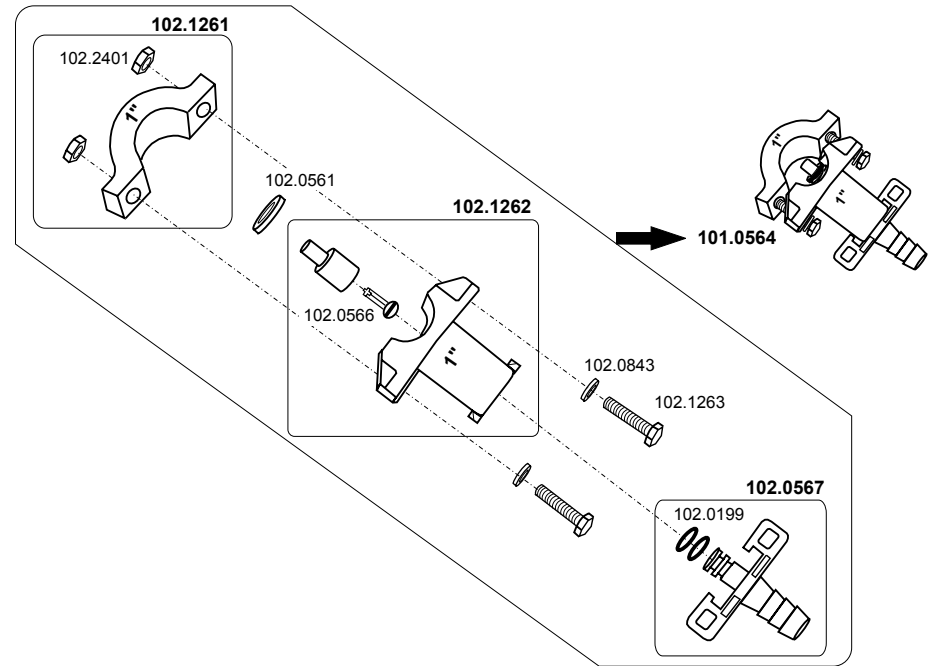

101.0564 Mod. 564