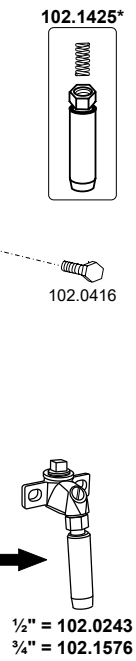

½" = 102.0242
¾" = 102.1575