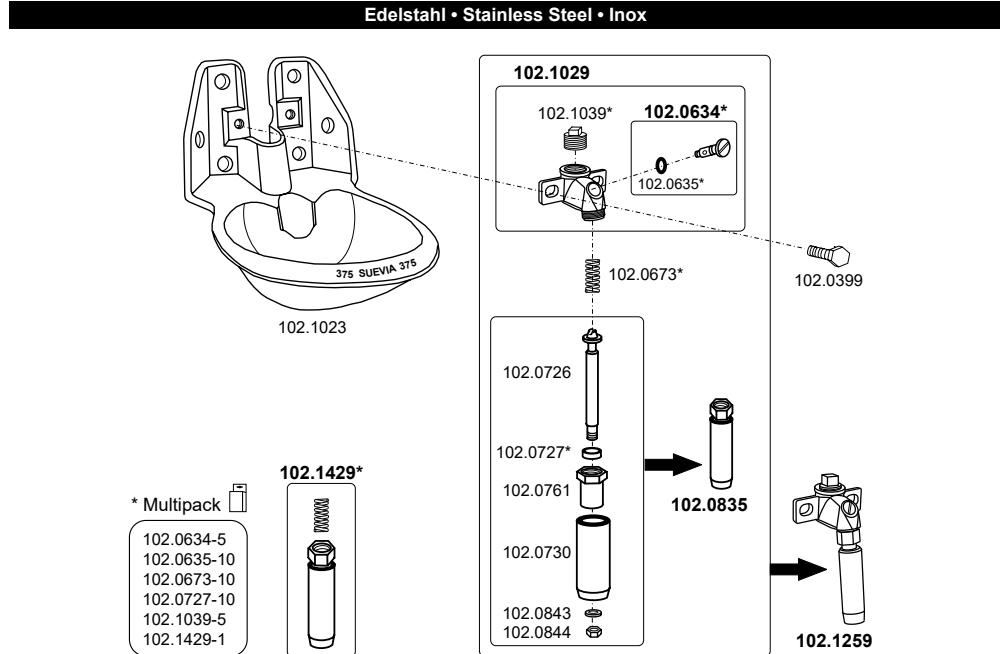

130.6120 Mod. 6120; 130.6130 Mod. 6130

131.0286 Verbindungsset VA-Tröge

100.3753 Mod. 375-MS¾"

100.3759 Mod. 375-VA¾"

101.0529 Mod. 529

Edelstahl • Stainless Steel • Inox

101.0535 Mod. 535

101.0563 Mod. 563