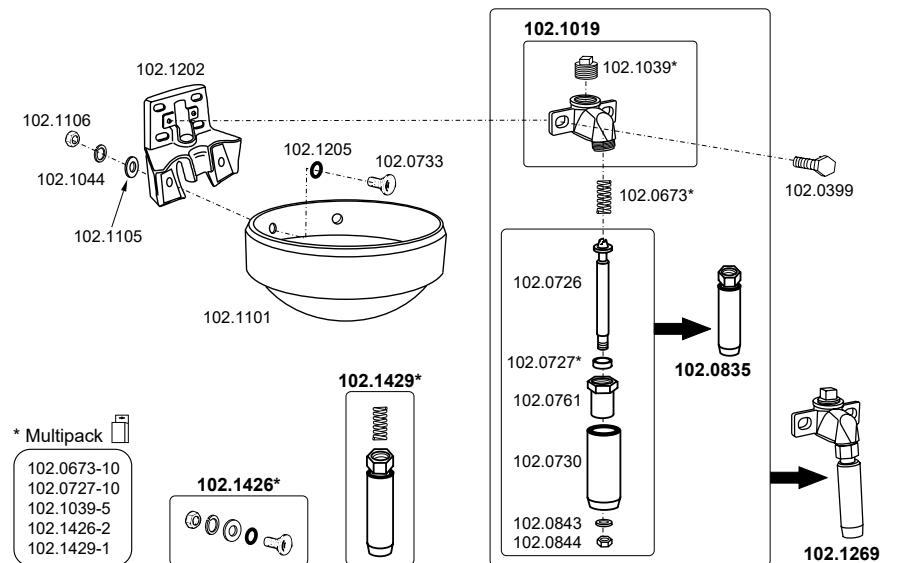

100.1209 Mod. 1200-VA $\frac{3}{4}$ "

Edelstahl • Stainless Steel • Inox