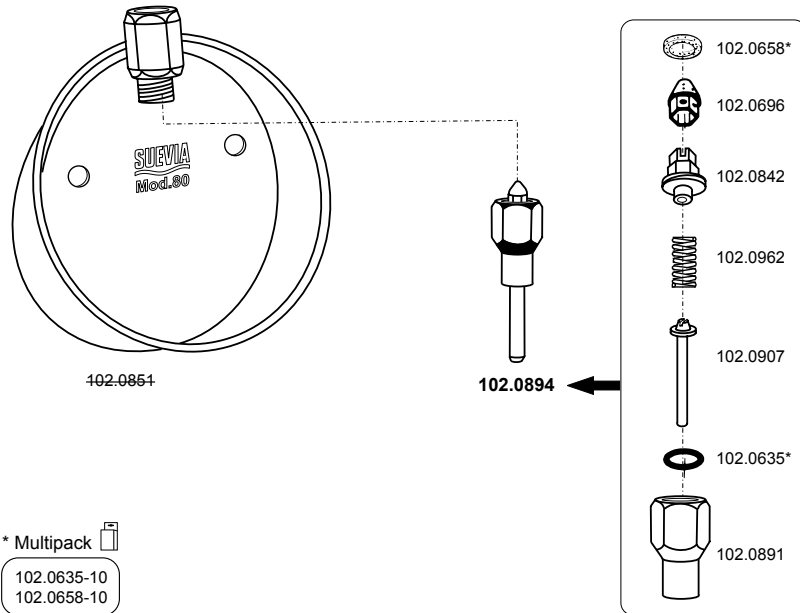

100.0809 Mod. 80

Edelstahl • Stainless Steel • Inox