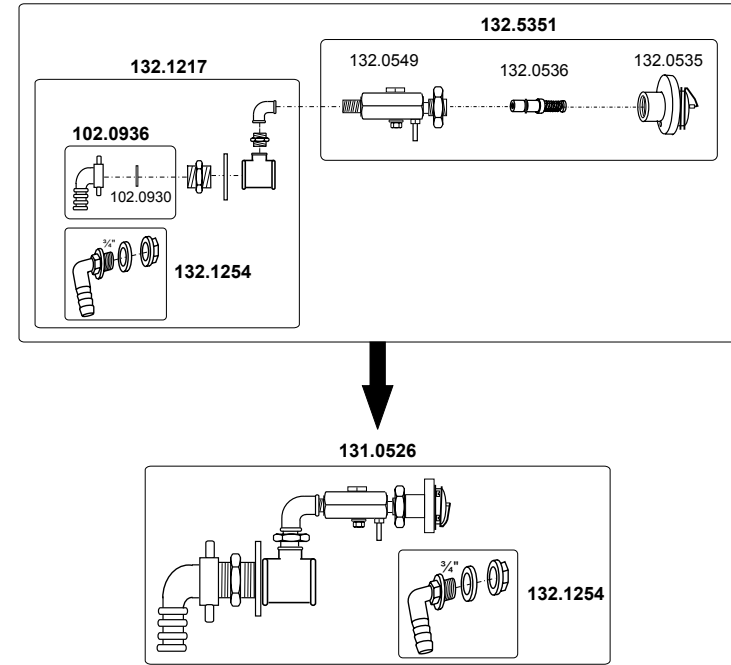

130.6120 Mod. 6120; 130.6130 Mod. 6130

131.0286 Verbindungsset VA-Tröge

100.3753 Mod. 375-MS¾"

100.3759 Mod. 375-VA¾"

101.0529 Mod. 529

Edelstahl • Stainless Steel • Inox

101.0535 Mod. 535

101.0563 Mod. 563